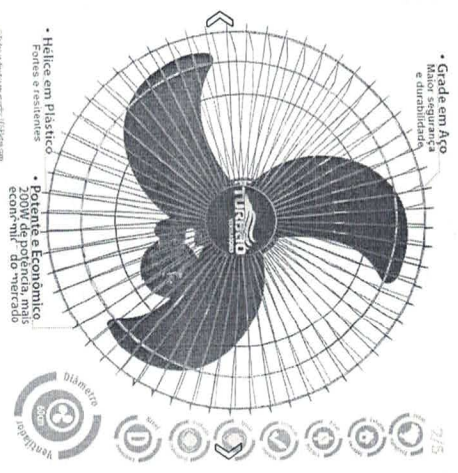

Leroy Merlin Garante

Garantimos a venda e entrega pela nossa loja parceira. Saiba mais.

Grade em Aço
Maior segurança
e durabilidade

Hélice em plástico
Forte e resistente

Potente e Econômico
200W de potência, mais econômico do mercado