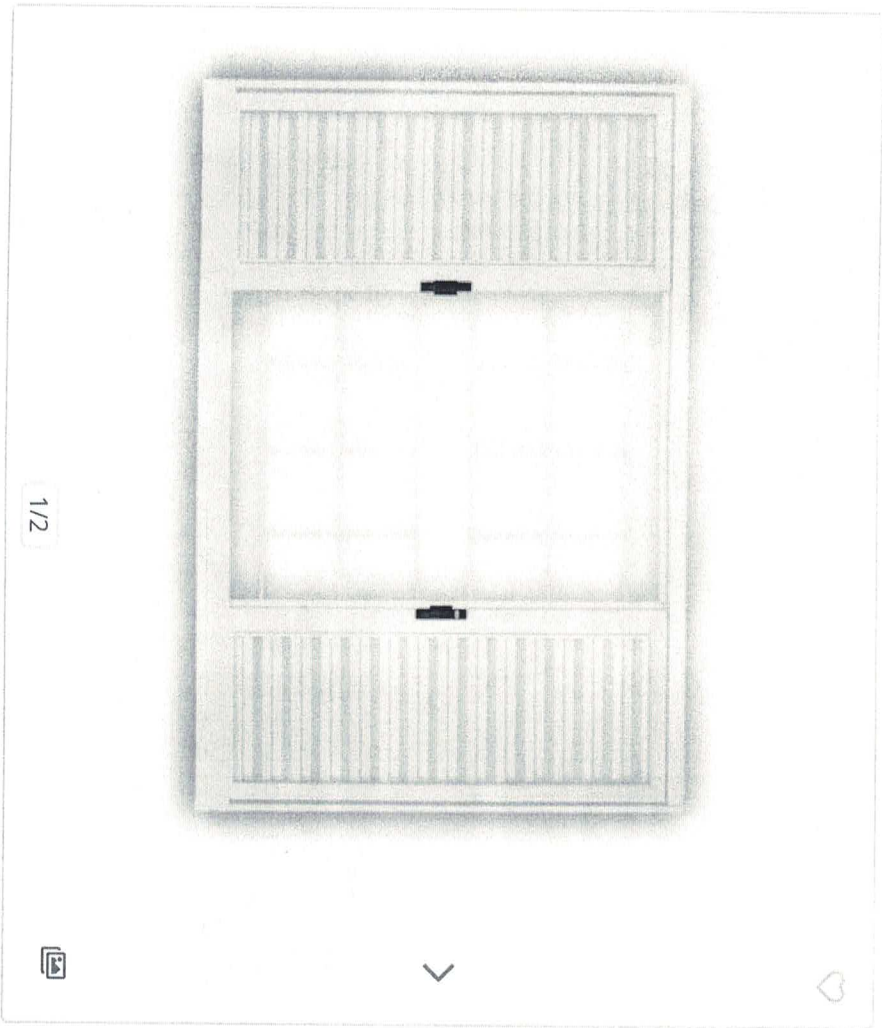

Avaliações

Conteúdos

Busque tudo para sua casa...

Portas e Janelas > Janela de Madeira > 209422

Janela Veneziana Aço 4 Folhas com Grade Quadriculada MGM
Minas Sul 100x150cm Branco

3% DE CASHBACK

3 | 2 avaliações ID: 209422