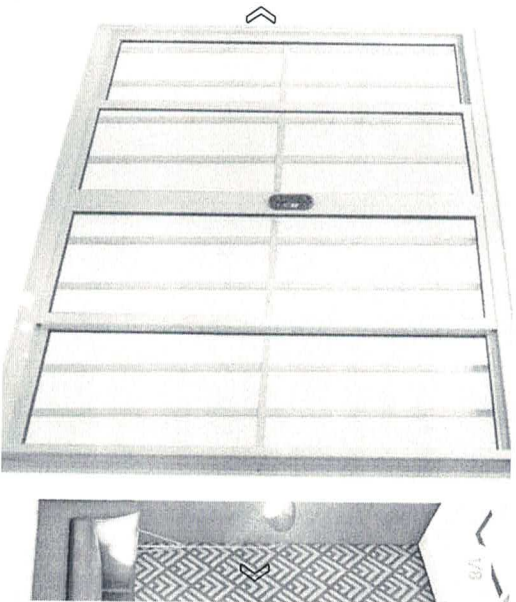

550

Meu Perfil

Entrar

Departamentos

Acabamento

Tendências

Ofertas

Projetos

Dicas

Serviços

Prof

Home > Portas, Janelas e Portô... > Janelas > Janelas por Tipo de Ma... > Janelas de Alumínio > Janela De Alumínio 04...

Janela De Alumínio 04 Folhas Com Grade Branca - 1,00x2,00m

(0)

Cód. 1367796310

Exclusivo Site

Descrição

Janela de correr alumínio 04 folhas (02 fixa) linha classic 16 com grade tubular - pintura eletrostática branca (epóxi) a janelas de correr classic possui perfis e acessórios desenvolvidos exclusivamente para estes produtos asseguram um projeto funcional, econômico e exclusiv...

[Ver descrição técnica](#)

Compre pelo Telefone

- ☎ Telefone: 4.007-1380 Capitais
- ☎ Telefone: 0800-602-1380 Demais regiões

Vendido exclusivamente no site

Este produto é disponibilizado pela nossa loja parceira e pode ser comprado exclusivamente através do nosso site. Aproveite!

Leroy Merlin Garante

Garantimos a venda e entrega pela nossa loja parceira. Saiba mais.

Preço válido para o dia 19/09/2022, para compras realizadas exclusivamente pelo Site ou Televendas. O valor do frete não está incluso. Fotos meramente ilustrativas.

R$ 1.039,87 / cada

8x de R$ 129,98 sem juros
10x s/ juros no cartão Celebre!

Vendido e entregue por Mercosul Portas E Janelas

Formas de pagamento

Calcule seu frete

CEP

Ex.: 00000-000

Não sei meu CEP

Estoque na Loja física

Comprar

Receba em sua casa

Comprar

Você retira na Loja

Produtos complementares

Características Técnicas

Descrição do produto

Avaliações

Conteúdos